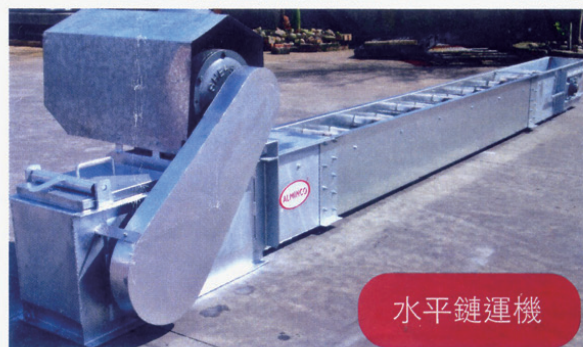

圓形與方形鋼板倉
大容量穀物輸送設備
穀物低溫儲存系統

亞樂米鋼板倉

桶頂荷重最高可達
25,000lbs.
(11,340kg.)

專業 設計 規劃

製造 施工 服務

斗昇機

水平鏈運機

聯絡方式：
亞樂米企業有限公司
台灣新竹縣新豐鄉後湖村 21 號
電話：03-5680587~9
傳真：03-5689818
E-mail: info@alminco.com
網址 <http://www.alminco.com>