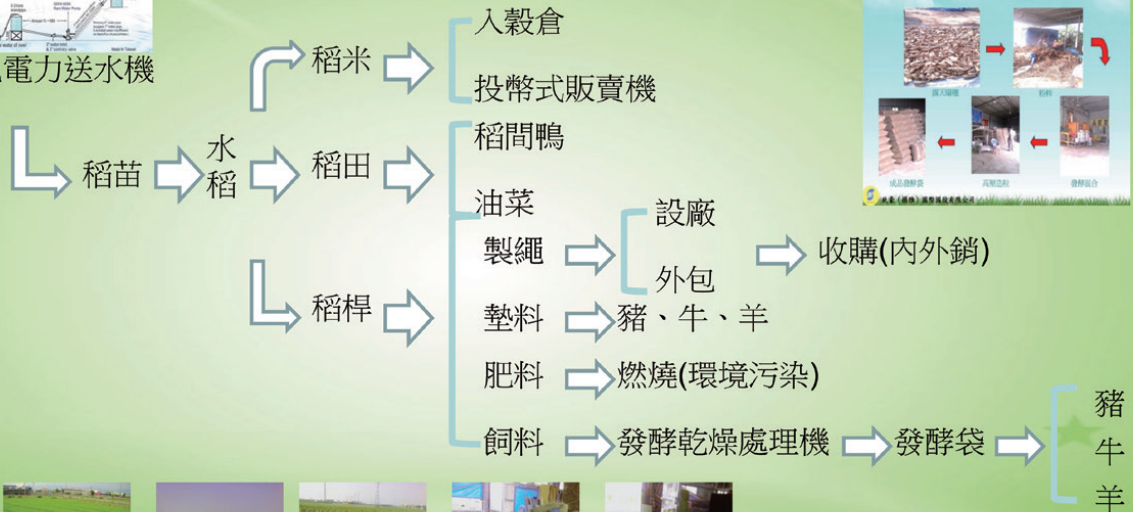

化廢為寶—稻桿資源再利用流程

造鄉造鎮 扶貧造富

- Ps：
1. 網繩子10kg
 2. 每戶2~3台機器加工
 3. 1天/20網/台
 4. 回收1網170元/網
 5. 稻米收割養雞、鴨

的精進與創新。總之，大家攜手合作，使台灣農業機械化更上一層樓，邁向新局面。

2018國際農業機械暨資材展

(農機展圖片下期待續)

【東南亞家禽產業序列報導】

泰國鴨禽產業參訪記實