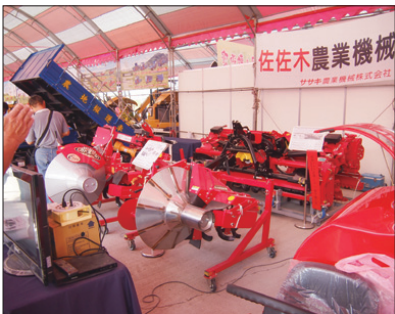

化廢為寶—稻桿資源再利用流程

造鄉造鎮 扶貧造富

- Ps：
1. 網繩子10kg
 2. 每戶2~3台機器加工
 3. 1天/20網/台
 4. 回收1網170元/網
 5. 稻米收割養雞、鴨

的精進與創新。總之，大家攜手合作，使台灣農業機械化更上一層樓，邁向新局面。

2018國際農業機械暨資材展

(農機展圖片下期待續)

【東南亞家禽產業序列報導】

泰國鴨禽產業參訪記實