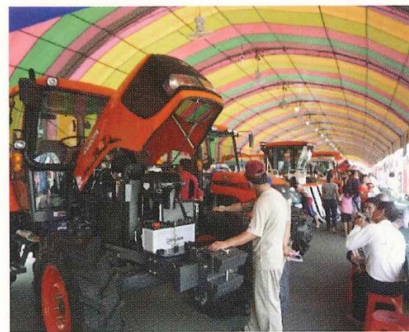

雲林縣蘇治芬縣長

農糧署陳文德署長

農機公會鄭兆熙理事長

2008 優質臺灣米博覽會

· 農機中心 ·

「2008 優質臺灣米博覽會」於 2008 年 10 月 10 日至 12 日在台北市世貿二館舉辦。博覽會除表揚本年度十大經典好米外，也推薦全國各地好米給各界買家，並有稻米文化體驗、米食示範教作、米食品嚐等活動。博覽會目標為宣導國人購買支持健康安全之臺灣好米。

「2008 十大經典好米」得獎者及品種分別為雲林縣刺桐鄉陳政元農友(台農 71 號)、嘉義縣新港鄉郭梓烽農友(台農 71 號)、嘉義縣義竹鄉翁文學農友(台南 11 號)、嘉義縣布袋鎮莊茂雄農友(台南 11 號)、台南縣後壁鄉蕭登財農友(台農 71 號)、台南縣新營市林金在農友(台農 71 號)、高雄縣大寮鄉郭過溝農友(高雄 145 號)、高雄縣美濃鎮陳秀德農友(高雄 145 號)、花蓮縣玉溪地區(玉里鎮)、彭文球農友(高雄 145 號)、台東縣池上鄉林翠蘭農友(台梗 2 號)等 10 位農友。十大經典好米得主大都採用國產乾燥機進行低溫慢速乾燥稻穀。