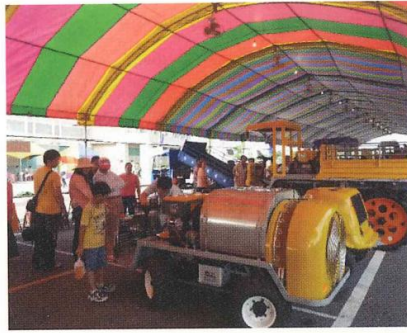

雲林縣蘇治芬縣長

農糧署陳文德署長

農機公會鄭兆熙理事長

2008 優質臺灣米博覽會

· 農機中心 ·

「2008 優質臺灣米博覽會」於 2008 年 10 月 10 日至 12 日在台北市世貿二館舉辦。博覽會除表揚本年度十大經典好米外，也推薦全國各地好米給各界買家，並有稻米文化體驗、米食示範教作、米食品嚐等活動。博覽會目標為宣導國人購買支持健康安全之臺灣好米。

「2008 十大經典好米」得獎者及品種分別為雲林縣刺桐鄉陳政元農友(台農 71 號)、嘉義縣新港鄉郭梓烽農友(台農 71 號)、嘉義縣義竹鄉翁文學農友(台南 11 號)、嘉義縣布袋鎮莊茂雄農友(台南 11 號)、台南縣後壁鄉蕭登財農友(台農 71 號)、台南縣新營市林金在農友(台農 71 號)、高雄縣大寮鄉郭過溝農友(高雄 145 號)、高雄縣美濃鎮陳秀德農友(高雄 145 號)、花蓮縣玉溪地區(玉里鎮)、彭文球農友(高雄 145 號)、台東縣池上鄉林翠蘭農友(台梗 2 號)等 10 位農友。十大經典好米得主大都採用國產乾燥機進行低溫慢速乾燥稻穀。