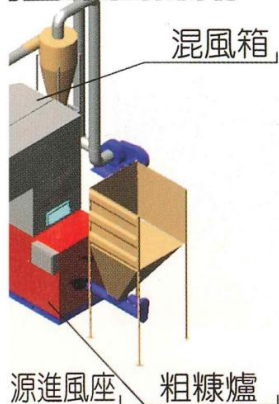

名米商採用

降 低您的乾燥成本
完全免用油
每2公斤半粗糠約
等於一公升柴油

← 粗糠爐特性

節源

每二公斤半的粗糠約相當於 1 公升的柴油熱質, 以燃燒粗糠作為乾燥熱源可降低穀物乾燥作業最大的成本支出

環保

粗糠是農業廢棄物且不易自然分解, 燃燒後的粗糠灰燼可作為堆肥原料物盡其用