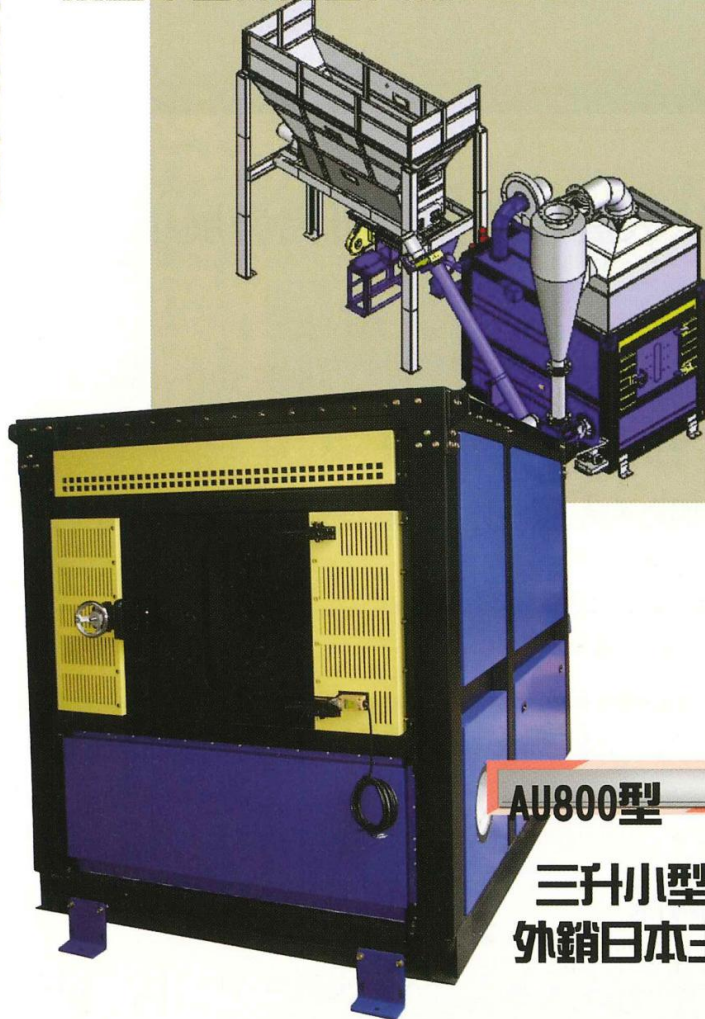

太陽牌 乾燥機

粗糠爐系列

獲日本國際知名大廠來台採購

銷售世界各國及國內

均化儲藏層
水分計
乾燥層
排風機

AU610型

AU800型

三升小型粗糠爐
外銷日本主力機台